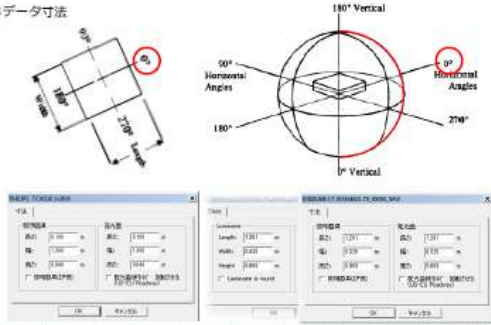

IESデータ寸法

！配光特性は事前に確認！

「TestRoom.dlx」

反射率 6.8%