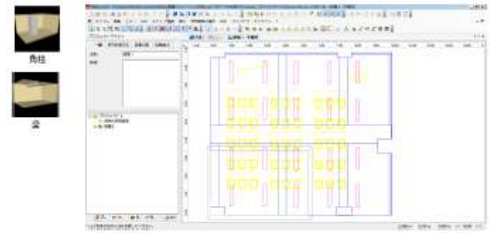

部屋エレメントを使った空間作成

「Conference Rooms_START.dlx」 CADデータからモデリング