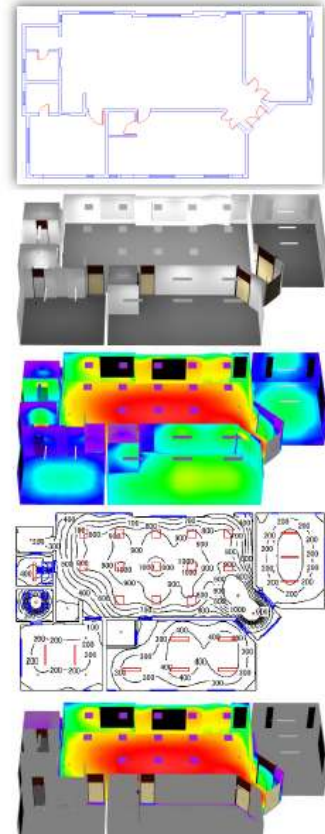

CADデータからの部屋作成 (中級レベル Part2-1)

「sample1_START.dlx」
「sample1_Finish.dlx」