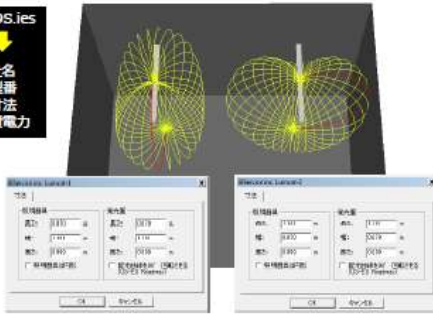

ERV0189S.ies
編集
↓
社名
型番
寸法
消費電力