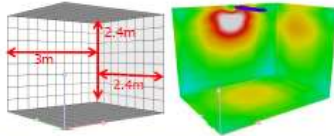

IESデータ寸法

！配光特性は事前に確認！

「TestRoom.dlx」

反射率 6.8%

ERV0189S.ies
編集
↓
社名
型番
寸法
消費電力

本資料は著作権保護の関係上、部分的、または全部について、いかなる方法においても複製、複製、転載する事を禁じます。JBService Inc. 本資料の内容は予告なく変更になる場合がある事をご了承下さい。また、転載内容は保証するものではありません。(ver.003) www.dialux.jp

テクスチャ利用&jpeg画像/写真データ活用

部屋エレメントを使った空間作成

「Conference Rooms_START.dlx」 CADデータからモデリング

完成イメージ：「Conference Rooms_Finish.dlx」

✓ダイアックスのプロジェクトをCADデータとして書き出し

「ファイル」→「書き出し」→「DWG/DXFファイルを保存」
ダイアックスのプロジェクトをCADデータとして書き出し
各種タブの設定を変えて書き出しを試してみよう。

本資料は著作権保護の関係上、部分的、または全部について、いかなる方法においても複製、複製、転載する事を禁じます。JBService Inc. 本資料の内容は予告なく変更になる場合がある事をご了承下さい。また、転載内容は保証するものではありません。(ver.003) www.dialux.jp

CADデータからの部屋作成 (中級レベル Part2-1)

「sample1_START.dlx」
「sample1_Finish.dlx」